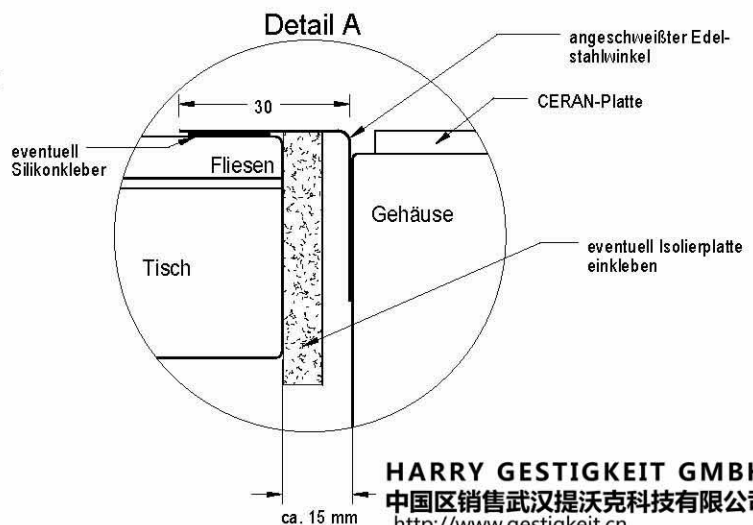

Typ	A	B	Ausschnitt	Glaskeramik
11 EB-R	350	350	320 x 320	280 x 280
22 EB-R	500	350	470 x 320	430 x 280
33 EB-R	500	500	470 x 470	430 x 430
44 EB-R	650	500	620 x 470	580 x 430

Typ	Volt	Watt
11 EB-R	230	2000
22 EB-R	230	3000
33 EB-R	3x400, N+PE	4400
44 EB-R	3x400, N+PE	5700

Einbau-Glaskeramik-Heizplatte
Typ 11 EB-R, 22 EB-R, 33 EB-R, 44 EB-R

HARRY GESTIGKEIT GMBH
中国区销售武汉提沃克科技有限公司
<http://www.gestigkeit.cn>
<http://www.china-twk.com>

HARRY GESTIGKEIT 市场事业部
Tel. 027-87052487
Fax 027-87052483-8015
E-mail sale@gestigkeit.cn